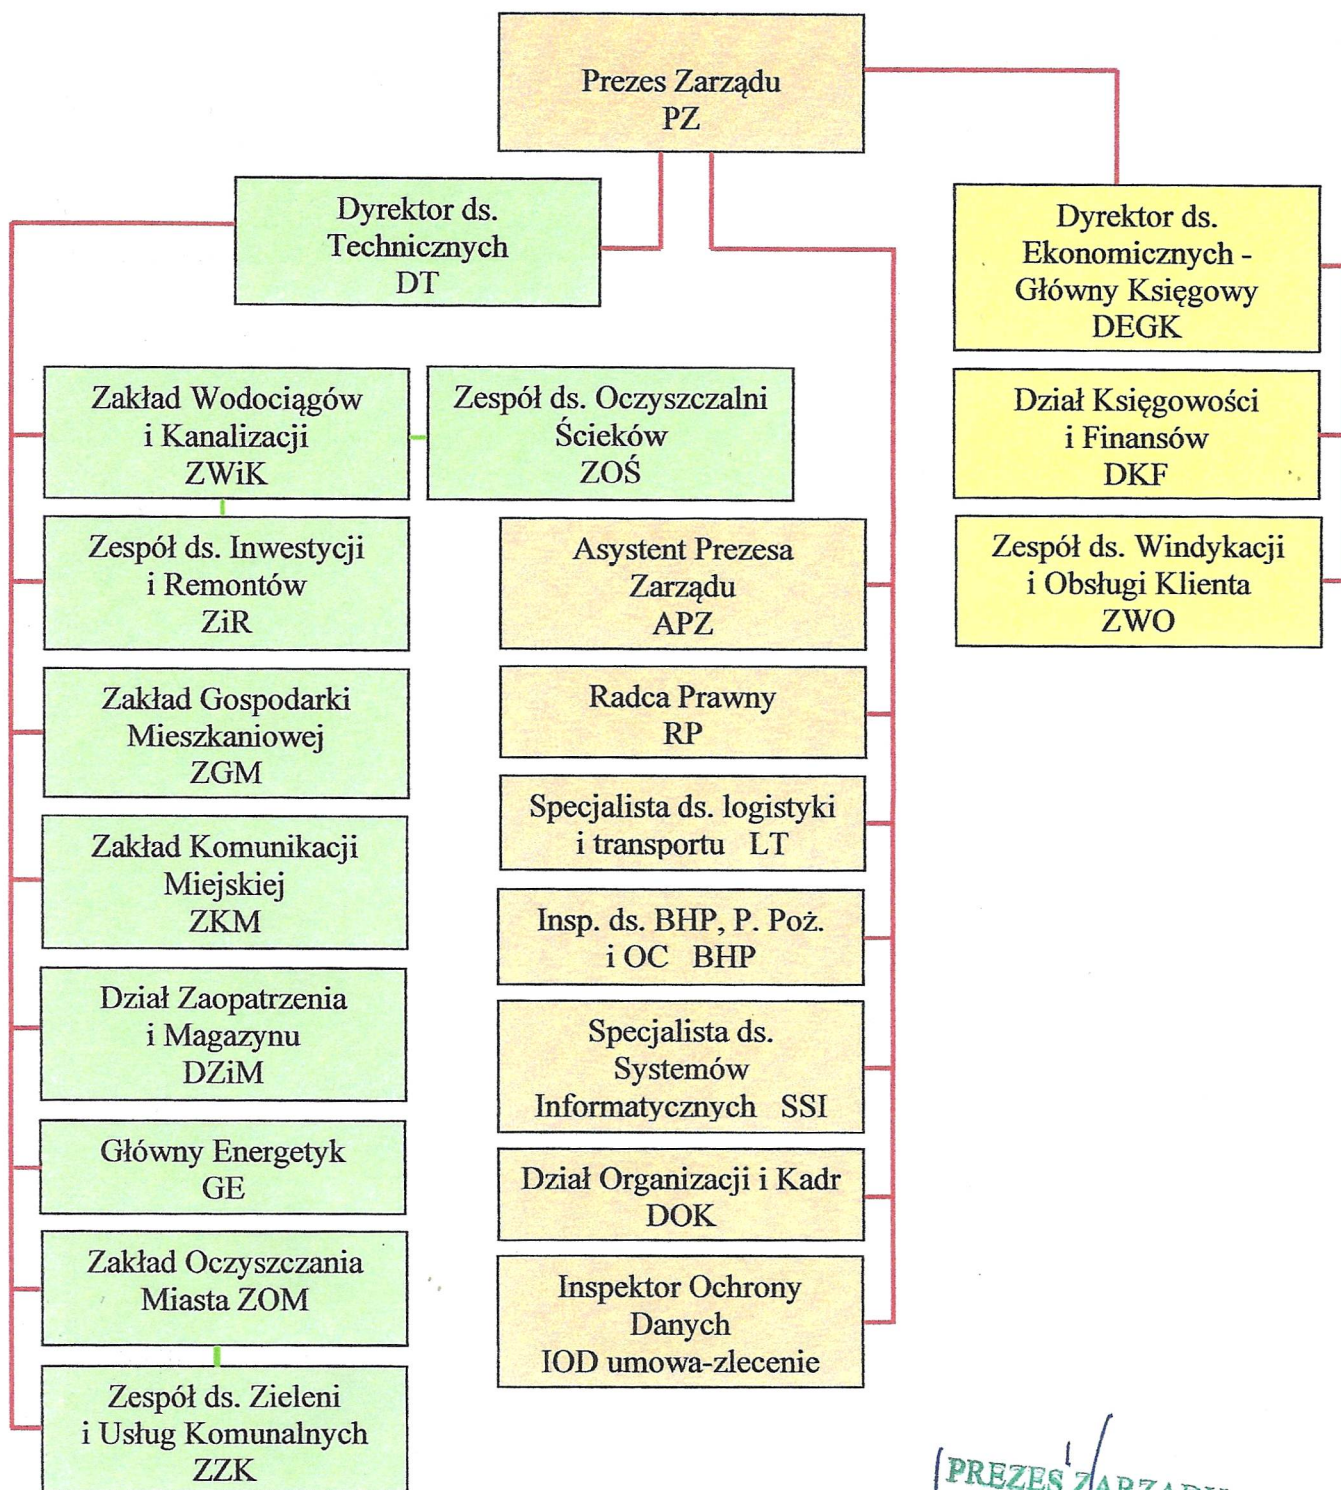

SCHEMAT ORGANIZACYJNY

Przedsiębiorstwa Gospodarki Komunalnej i Mieszkaniowej w Sandomierzu Sp. z o.o.

PREZES ZARZĄDU
dr Piotr Soltys